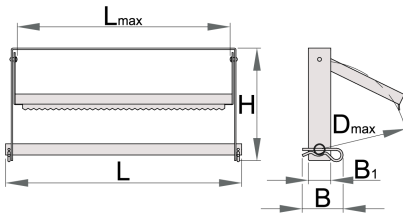

Kağıt için tutucu

h.990.PAP

Profiles

Product features

- metal yapı
- çalışma tezgahı altına veya duvara montaj imkanı
- kağıt rulosu için maks. fi 370mm ve maks. uzunluk 380mm
- tutucunun kağıdın kolay kesilmesi için tırtıklı bıçağı vardır

D \uparrow

L \uparrow

L

B

B1

627074

370

380

420

72

40

1450

* Ürünlerin resimleri semboliktir. Bütün boyutlar mm ve ağırlık gram cinsindedir.