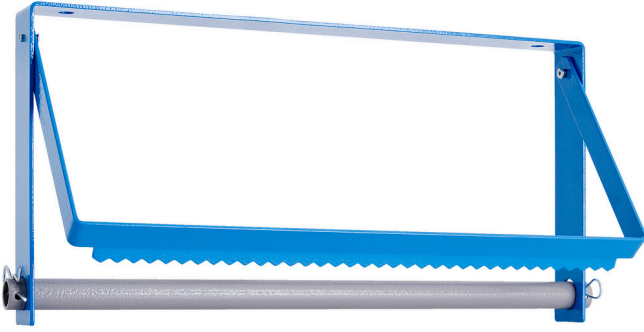

Kağıt için tutucu

h.990.PAP

Profiles

Product features

- metal yapı
- çalışma tezgahı altına veya duvara montaj imkanı
- kağıt rulosu için maks. fi 370mm ve maks. uzunluk 380mm
- tutucunun kağıdın kolay kesilmesi için tırtıklı bıçağı vardır

D \uparrow

L \uparrow

L

B

B1

627074

370

380

420

72

40

1450

* Ürünlerin resimleri semboliktir. Bütün boyutlar mm ve ağırlık gram cinsindedir.