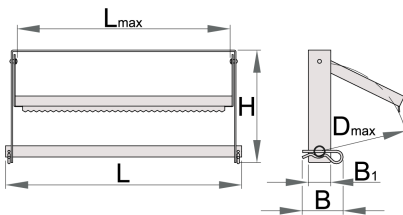

Nosač za papir

h.990.PAP

Profili

Opis proizvoda

- metalni nosač
- mogućnost montaže ispod radnog stola ili na zid
- u nosač je moguće postaviti rolnu papira prečnika do 370 mm i dužine 380 mm
- nosač ima poklopac sa nazubljenim nožem za lakše i jednostavnije sečenje papira

D \uparrow

L \uparrow

L

B

B1

627074

370

380

420

72

40

1450

* Fotografije proizvoda su simbolične. Sve dimenzije su u mm, a težina u gramima. Sve

navedene dimenzije mogu odstupati u granicama tolerancija.