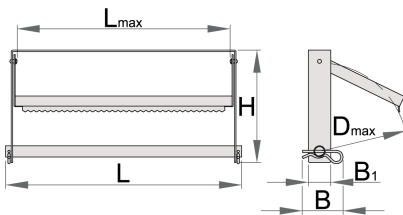

h.990.PAP

配置文件

- 金属□□
- 可在工作台下或□面上□装
- □□□□□□fi 370mm和最大□度380毫米
- 刀架上有一把□□状的刀，便于切□

627074	D↑	L↑	L	B	B1	1450
627074	370	380	420	72	40	1450

* Images of products are symbolic. All dimensions are in mm, and weight in grams. All

listed dimensions may vary in tolerance.