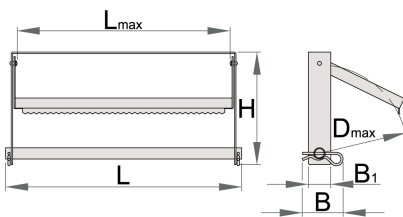

Nosač papira

h.990.PAP

Profili

Atributi proizvoda

- metalna konstrukcija
- mogućnost montaže ispod radne klupe ili na zidu
- za papirnu rolnu max. fi 370mm i max. dužina 380mm
- držač ima nazubljen nož za lakše odsijecanje papira

D \uparrow

L \uparrow

L

B

B1

627074

370

380

420

72

40

1450

* Slike proizvoda su simbolične. Sve dimenzije su u mm, masa je u g.