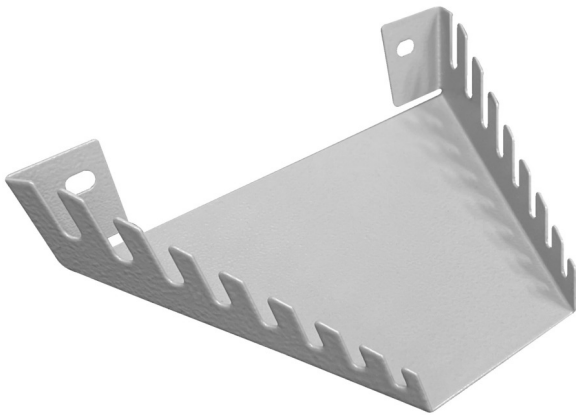

Nosač za ključeve

h.990.WRE

Profili

Opis proizvoda

- materijal: premium čelični lim debljine 1 mm
- montaža na perforirani pano uz dva zavrtnja (vijka) M6x10 mm
- nosač se montira na perforirani pano pod uglom od 67°, koji omogućava bolju preglednost za korisnike
- na nosač je moguće staviti 8 viljuškastih ili viljuškasto-okastih ključeva do dimenzije od 24 mm

629756	L	L1	B	H	H1	H2	206
629756	197	68	138	84,8	15,4	39	206

* Fotografije proizvoda su simbolične. Sve dimenzije su u mm, a težina u gramima. Sve navedene dimenzije mogu odstupati u granicama tolerancija.