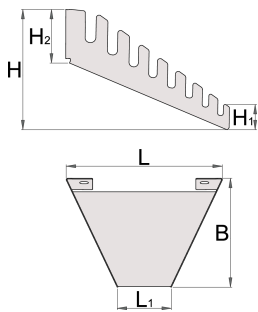

Nosač za ključeve

h.990.WRE

Profili

Opis proizvoda

- materijal: premium čelični lim debljine 1 mm
- montaža na perforirani pano uz dva zavrtnja (vijka) M6x10 mm
- nosač se montira na perforirani pano pod uglom od 67°, koji omogućava bolju preglednost za korisnike
- na nosač je moguće staviti 8 viljuškastih ili viljuškasto-okastih ključeva do dimenzije od 24 mm

629756	L	L1	B	H	H1	H2	206
629756	197	68	138	84,8	15,4	39	206

* Fotografije proizvoda su simbolične. Sve dimenzije su u mm, a težina u gramima. Sve navedene dimenzije mogu odstupati u granicama tolerancija.