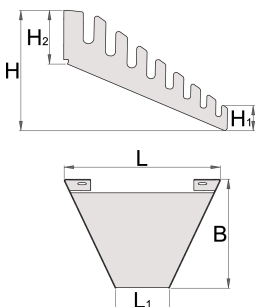

Suport pentru chei

h.990.WRE

Profile

Caracteristicile produsului

- material: tablă premium 1mm
- montaj pe peretele perforat Unior cu șuruburi M6x10
- Asamblare pe perete sub 67 °, care permite o mai mare vizibilitate a cheilor
- 8 chei fixe sau 8 chei combinate pot fi stocate pe suport (până la dimensiunea de 24 mm)

68

138

84,8

15,4

39

206

* Imaginea produsului este simbolica. Toate dimensiunile sunt exprimate în mm, greutatea în grame.

0 (pictures)