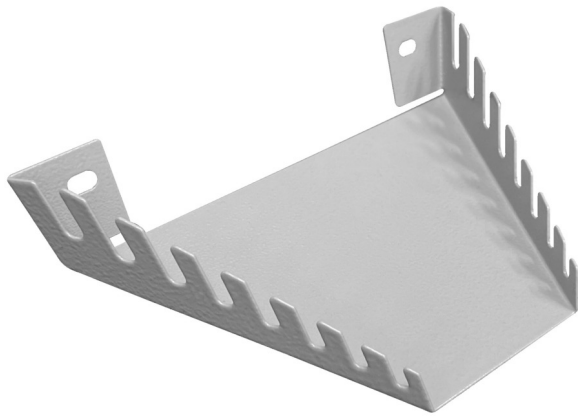

Suport pentru chei

h.990.WRE

Profile

Caracteristicile produsului

- material: tablă premium 1mm
- montaj pe peretele perforat Unior cu șuruburi M6x10
- Asamblare pe perete sub 67 °, care permite o mai mare vizibilitate a cheilor
- 8 chei fixe sau 8 chei combinate pot fi stocate pe suport (până la dimensiunea de 24 mm)

68

138

84,8

15,4

39

206

* Imaginea produsului este simbolica. Toate dimensiunile sunt exprimate în mm, greutatea în grame.

0 (pictures)