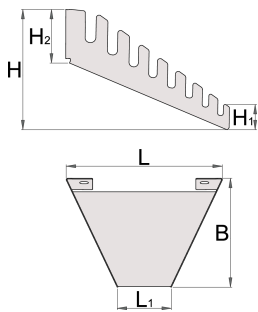

Στήριγμα για κλειδιά

h.990.WRE

Προφίλ

Χαρακτηριστικά προϊόντος

- υλικό: premium χαλυβδοέλασμα 1mm
- συναρμολογείται στη διάτρητη πλάτη UNIORD με βίδες M6x10mm
- συναρμολογείται στη διάτρητη πλάτη UNIORD υπό γωνία 67°, επιτρέποντας καλύτερη ορατότητα και χρήση των κλειδιών
- 8 τεμ γερμανικών κλειδιών ή 8 πολύγωνων με γωνία μπορούν να τοποθετηθούν στη θήκη (μάχρι 24mm)

	L	L1	B	H	H1	H2	
629756	197	68	138	84,8	15,4	39	206

* Οι εικόνες των προϊόντων είναι συμβολικές. Όλες οι διαστάσεις είναι σε mm, το βάρος είναι σε γραμμάρια. Όλες οι αναφερόμενες διαστάσεις μπορεί να διαφέρουν σε ανοχές.