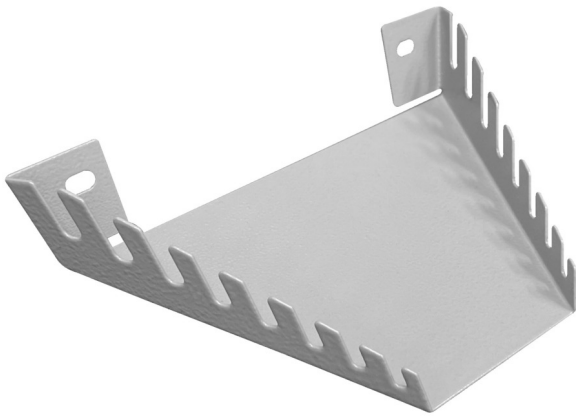

Στήριγμα για κλειδιά

h.990.WRE

Προφίλ

Χαρακτηριστικά προϊόντος

- υλικό: premium χαλυβδοέλασμα 1mm
- συναρμολογείται στη διάτρητη πλάτη UNIORD με βίδες M6x10mm
- συναρμολογείται στη διάτρητη πλάτη UNIORD υπό γωνία 67°, επιτρέποντας καλύτερη ορατότητα και χρήση των κλειδιών
- 8 τεμ γερμανικών κλειδιών ή 8 πολύγωνων με γωνία μπορούν να τοποθετηθούν στη θήκη (μάχρι 24mm)

	L	L1	B	H	H1	H2	
629756	197	68	138	84,8	15,4	39	206

* Οι εικόνες των προϊόντων είναι συμβολικές. Όλες οι διαστάσεις είναι σε mm, το βάρος είναι σε γραμμάρια. Όλες οι αναφερόμενες διαστάσεις μπορεί να διαφέρουν σε ανοχές.