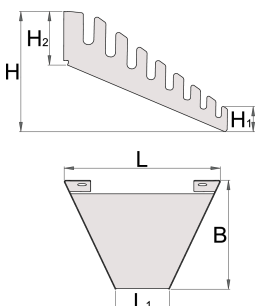

Držač ključa

h.990.WRE

Profili

Atributi proizvoda

- materijal: metalni lim 1mm
- montaža na perforiranom Unior zidu s vijcima M6x10
- montaža na zid pod uglom 67 ° što omogućava veću transparentnost i upotrebu ključeva
- 8 komada otvorenih ključeva ili 8 komada pomoćnih ključeva mogu se čuvati na držaču (do dimenzija 24 mm)

68

138

84,8

15,4

39

206

* Slike proizvoda su simbolične. Sve dimenzije su u mm, masa je u g.

Upotreba (pictures)