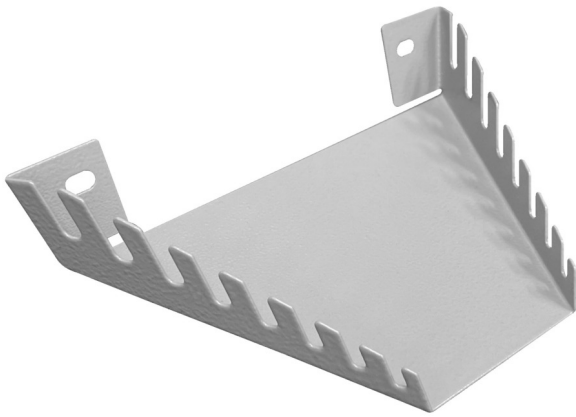

Držač ključa

h.990.WRE

Profili

Atributi proizvoda

- materijal: metalni lim 1mm
- montaža na perforiranom Unior zidu s vijcima M6x10
- montaža na zid pod uglom 67 ° što omogućava veću transparentnost i upotrebu ključeva
- 8 komada otvorenih ključeva ili 8 komada pomoćnih ključeva mogu se čuvati na držaču (do dimenzija 24 mm)

68

138

84,8

15,4

39

206

* Slike proizvoda su simbolične. Sve dimenzije su u mm, masa je u g.

Upotreba (pictures)