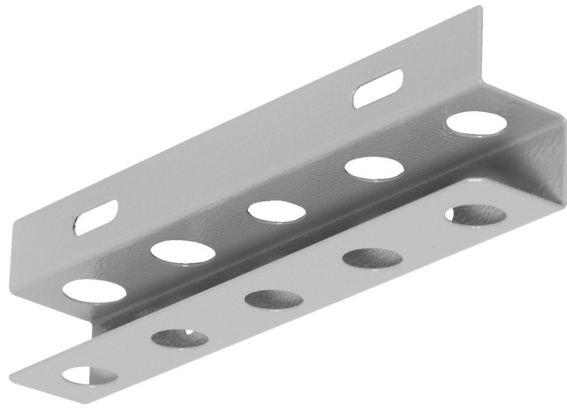

# Στήριγμα για κατσαβίδια

h.990.SCR

## Χαρακτηριστικά προϊόντος

- υλικό: premium χαλυβδοέλασμα 0,8mm
- συναρμολογείται στη διάτρητη πλάτη UNIOR με βίδες M6x10mm
- βάση κατσαβιδιών με 5 τρύπες 15mm για στήριξη διαφορετικών κατσαβιδιών

629755

L

188

B

28,5

H

45

125

\* Οι εικόνες των προϊόντων είναι συμβολικές. Όλες οι διαστάσεις είναι σε mm, το βάρος είναι σε γραμμάρια. Όλες οι αναφερόμενες διαστάσεις μπορεί να διαφέρουν σε ανοχές.