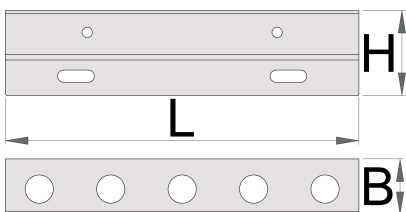

# Στήριγμα για κατσαβίδια

h.990.SCR

## Χαρακτηριστικά προϊόντος

- υλικό: premium χαλυβδοέλασμα 0,8mm
- συναρμολογείται στη διάτρητη πλάτη UNIOR με βίδες M6x10mm
- βάση κατσαβιδιών με 5 τρύπες 15mm για στήριξη διαφορετικών κατσαβιδιών

629755

L

188

B

28,5

H

45

125

\* Οι εικόνες των προϊόντων είναι συμβολικές. Όλες οι διαστάσεις είναι σε mm, το βάρος είναι σε γραμμάρια. Όλες οι αναφερόμενες διαστάσεις μπορεί να διαφέρουν σε ανοχές.