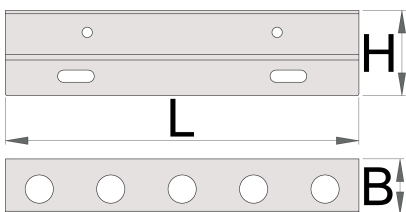

Support tournevis

h.990.SCR

Profils

Description produit

- matière : tôle d'acier Premium 0,8mm
- Montage sur la grille perforée Unior avec vis M6x10
- Porte-tournevis avec 5 trous de 15mm pour tenir différents tournevis

629755

L

188

B

28,5

H

45

125

* Les images des produits ne sont pas contractuelles. Toutes les dimensions sont en mm, les poids en grammes.

Utilisation (pictures)