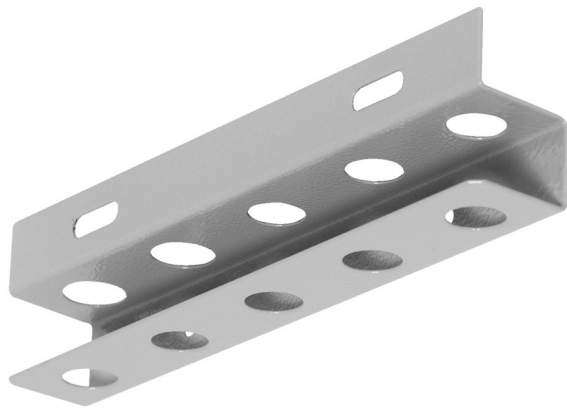

Support tournevis

h.990.SCR

Profils

Description produit

- matière : tôle d'acier Premium 0,8mm
- Montage sur la grille perforée Unior avec vis M6x10
- Porte-tournevis avec 5 trous de 15mm pour tenir différents tournevis

629755

L

188

B

28,5

H

45

125