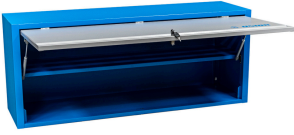

Çalışma tezgahları için asma dolabı

990CAU

Profiles

Product features

- malzeme: sac metal
- Kilit ve katlanabilir anahtar ile kilitlemiş kapı
- lock with key included also foam keyring
- kadmiyum ve kurşun içermeyen renkle ekolojik lake kaplamalıdır
- Asma dolabının taşıma kapasitesi 1000mm olan maksimum yük kapasitesi, 4050, 1250mm ve 1500mm ise 50kg'dır. Rafın taşıma kapasitesi 15kg
- teleskopik mekanizmalı asma kapı
- kabinin alt kısmında bir ışık tutucu ayarlanmıştır
- 2 asılma imkanı - modüler çalışma tezgahının destek ayağı veya duvarda. Duvara asmak için ilave destek ekteedir.

	L	B	H	
627088	1000	350	510	22400
627089	1250	350	510	25000
627090	1500	350	510	31200

* Ürünlerin resimleri semboliktir. Bütün boyutlar mm ve ağırlık gram cinsindedir.

Usage (pictures)

Spare parts

Lock with keys