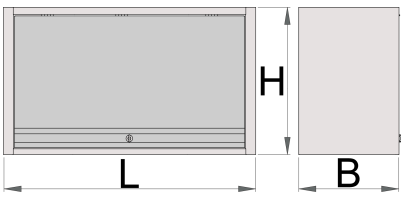

Çalışma tezgahları için asma dolabı

990CAU

Profiles

Product features

- malzeme: sac metal
- Kilit ve katlanabilir anahtar ile kilitlemiş kapı
- lock with key included also foam keyring
- kadmiyum ve kurşun içermeyen renkle ekolojik lake kaplamalıdır
- Asma dolabının taşıma kapasitesi 1000mm olan maksimum yük kapasitesi, 4050, 1250mm ve 1500mm ise 50kg'dır. Rafın taşıma kapasitesi 15kg
- teleskopik mekanizmalı asma kapı
- kabinin alt kısmında bir ışık tutucu ayarlanmıştır
- 2 asılma imkanı - modüler çalışma tezgahının destek ayağı veya duvarda. Duvara asmak için ilave destek ekteedir.

	L	B	H	
627088	1000	350	510	22400
627089	1250	350	510	25000
627090	1500	350	510	31200

* Ürünlerin resimleri semboliktir. Bütün boyutlar mm ve ağırlık gram cinsindedir.

Usage (pictures)

Spare parts

Lock with keys