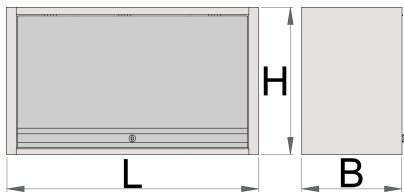

## Atributi izdelka

- material: Premium Plus pločevina
- zaklepanje vrat s ključavnico in pregibnim ključem
- ključavnica s ključem vsebuje tudi obesek
- uporaba eko barve s standardom kvalitete QualiCoat
- maksimalna skupna nosilnost omare dolžine 1000mm je 40kg, 1250 in 1500mm pa 50 kg, nosilnost police je 15 kg
- dvizna vrata s teleskopskim mehanizmom
- na spodnji delu omare nameščen nosilec za luč
- dve možnosti obešanja: na stebre modularnega pulta ali na zid. Za obešanje na zid je priložena dodatna ojačitev.

	L	B	H	
627088	1000	350	510	22400
627089	1250	350	510	25000
627090	1500	350	510	31200

\* Slike proizvodov so simbolične. Vse dimenzije so v mm, masa v g. Vse navedene dimenzije lahko odstopajo v tolerančnih merah.