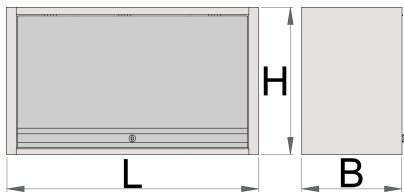

Подвесной шкаф для верстаков

990CAU

Профили

Описание товара

- материал: листовая сталь Premium Plus
- запирается на замок со складным ключом
- замок и ключ в комплекте
- используется экологичное покрытие, соответствующее стандарту качества QualiCoat
- максимальная допустимая нагрузка подвесного шкафа длиной 1000 мм равна 40 кг, шкафа длиной 1250 мм и 1500 мм - 50 кг; допустимая нагрузка на полку - 15 кг
- навесная дверца с телескопическим лифтом
- в нижней части шкафа расположен держатель светильника
- 2 варианта установки - на опоре модульного верстака или на стене. Для установки на стену прилагается дополнительная опора.

	L	B	H	
627088	1000	350	510	22400
627089	1250	350	510	25000
627090	1500	350	510	31200

* Изображения продуктов носят демонстрационный характер. Все размеры указаны в миллиметрах, вес в граммах.

Использование (картинки)