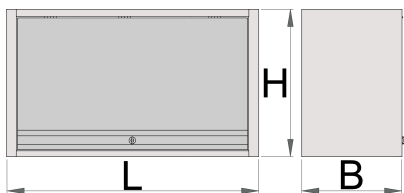

Dulap agățat pentru banc de lucru

990CAU

Profile

Caracteristicile produsului

- tabla cu gauri perforate
- uși încuiate cu cheie de blocare și pliere
- lock with key included also foam keyring
- vopsele cu vopsele ecologice fara cadmiu si plumb
- capacitatea maximă de încărcare a dulapului agățat 1000mm este de 40kg, pentru 1250mm și 1500mm este de 50kg. Capacitatea de încărcare a raftului este de 15 kg
- ușa suspendată cu mecanism telescopic
- pe partea de jos a dulapului se fixează un suport pentru lumină
- 2 posibilități de agățare - pe piciorul de sprijin al bancii de lucru modulare sau pe perete. Pentru agățarea pe perete, suportul suplimentar este închis.

	L	B	H	
627088	1000	350	510	22400
627089	1250	350	510	25000
627090	1500	350	510	31200

* Imaginea produsului este simbolica. Toate dimensiunile sunt exprimate în mm, greutatea în grame.

0 (pictures)

Piese de schimb