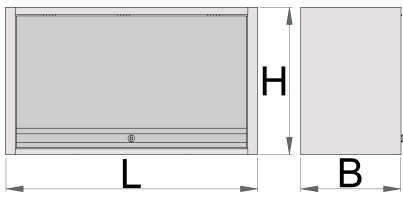

Ormar viseći za radni stol

990CAU

Profili

Atributi proizvoda

- materijal: Premium Plus lim
- Mogućnost zaključavanja vrata s bravom i pregibnim ključem
- Brava sa ključem i privjeskom
- ekološki lak bez olova i kadmija
- Maksimalna nosivost visećeg ormarića dužine 1000 mm je 40 kg, a 1250 mm i 1500 mm je 50 kg. Nosivost police je 15kg
- Viseća vrata s teleskopskim mehanizmom
- Na donjem dijelu ormarića postavljen je držač svjetla
- Mogućnost vješanja na stupove modularnog radnog stola ili na zid. Dodatno ojačanje je pričvršćeno na zidu.

	L	B	H	
627088	1000	350	510	22400
627089	1250	350	510	25000
627090	1500	350	510	31200

* Slike proizvoda su simbolične. Sve dimenzije su u mm, masa je u g.

upotreba (pictures)

Rezervni djelovi

Lock with keys