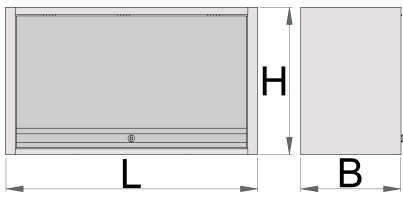

Κρεμαστό ντουλάπι για πάγκο εργασίας

990CAU

Προφίλ

Χαρακτηριστικά προϊόντος

- Υλικό: premium plus χαλυβδόφυλλο
- Η πόρτα κλειδώνει με σπαστό κλειδί
- κλειδαριά με κλειδί, που περιλαμβάνει μπρελόκ από αφρώδες υλικό
- οικολογικό λακάρισμα με χρώμα ποιότητας προτύπου QualiCoat
- η μέγιστη αντοχή φορτίου του κρεμαστού ντουλαπιού με μήκος 1000mm είναι 40kg, για τα 1250mm και 1500mm είναι 50kg. Η αντοχή φορτίου του ραφιού είναι 15kg
- Πόρτα με τηλεσκοπικό μηχανισμό
- Στο κάτω μέρος του ντουλαπιού έχει διακόπτη φωτός
- 2 δυνατότητες ανάρτησης - στο πόδι στήριξης του πάγκου εργασίας ή στον τοίχο. Για την ανάρτηση στον τοίχο υπάρχει πρόσθετη υποστήριξη.

	L	B	H	
627088	1000	350	510	22400
627089	1250	350	510	25000
627090	1500	350	510	31200

* Οι εικόνες των προϊόντων είναι συμβολικές. Όλες οι διαστάσεις είναι σε mm, το βάρος είναι σε γραμμάρια. Όλες οι αναφερόμενες διαστάσεις μπορεί να διαφέρουν σε ανοχές.