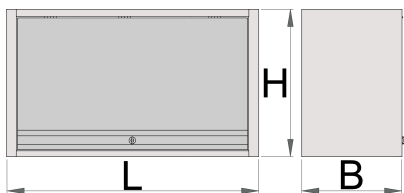

Závěsná skříňka pro pracovní stoly

990CAU

Profily

Vlastnosti produktu

- materiál: Premium Plus plech
- Uzamykatelné dveře zámkem se sklápěcím klíčem
- součástí zámku je také pěnový přívěšek na klíče
- použitá ekologická barva standardu kvality QualiCoat
- maximální nosnost skříňky o délce 1000mm je 40kg, pro 1250mm a 1500mm je 50kg. Nosnost police je 15kg
- zavěšené dveře s teleskopickým mechanismem
- ve spodní části skříňky je držák světla
- 2 možnosti zavěšení: na podpěře modulového pracovního stolu nebo na stěnu, pro zavěšení na stěnu, je k dispozici další závěsný prvek

	L	B	H	
627088	1000	350	510	22400
627089	1250	350	510	25000
627090	1500	350	510	31200

* Obrázky produktů jsou symbolické. Všechny rozměry jsou v mm a hmotnost v gramech. Všechny uvedené rozměry se mohou lišit v toleranci.