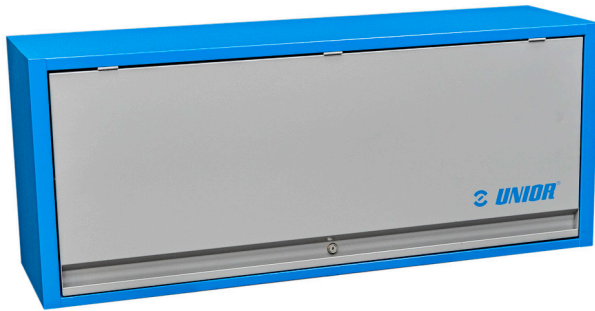

Závěsná skříňka pro pracovní stoly

990CAU

Profily

Vlastnosti produktu

- materiál: Premium Plus plech
- Uzamykatelné dveře zámkem se sklápěcím klíčem
- součástí zámku je také pěnový přívěšek na klíče
- použitá ekologická barva standardu kvality QualiCoat
- maximální nosnost skříňky o délce 1000mm je 40kg, pro 1250mm a 1500mm je 50kg. Nosnost police je 15kg
- zavěšené dveře s teleskopickým mechanismem
- ve spodní části skříňky je držák světla
- 2 možnosti zavěšení: na podpěře modulového pracovního stolu nebo na stěnu, pro zavěšení na stěnu, je k dispozici další závěsný prvek

	L	B	H	
627088	1000	350	510	22400
627089	1250	350	510	25000
627090	1500	350	510	31200

* Obrázky produktů jsou symbolické. Všechny rozměry jsou v mm a hmotnost v gramech. Všechny uvedené rozměry se mohou lišit v toleranci.

Používání (obrázky)

náhradní části

Zámek s klíčem

Telescop for door