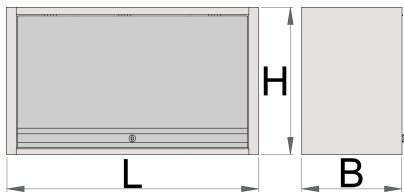

Pokrivač na tavanu

990CAU

Profil

Atributi proizvoda

- materijal: Premium Plus lim
- vrata zaključana s bravom i preklopnim ključem
- lock with key included also foam keyring
- obložena eko bojom QualiCoat standard kvalitetom
- maksimalna nosivost vješalice dužine 1000mm je 40kg, za 1250mm i 1500mm je 50kg. Nosivost police iznosi 15 kg
- viseća vrata s teleskopskim mehanizmom
- na donjem dijelu ormarića postavljen je držač svjetla
- 2 mogućnosti vješanja - na nosaču modularne radne stolice ili na zidu. Za vješanje na zidu priložena je dodatna podrška.

	L	B	H	
627088	1000	350	510	22400
627089	1250	350	510	25000
627090	1500	350	510	31200

* Slike proizvoda su simbolične. Sve dimenzije su u mm, masa je u g.

Upotreba (pictures)

Rezervni dijelovi

Zaključaj sa ključevima