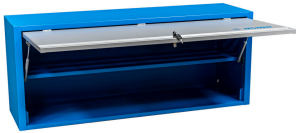

Usage (pictures)

Spare parts

Lock with keys

Telescop for door