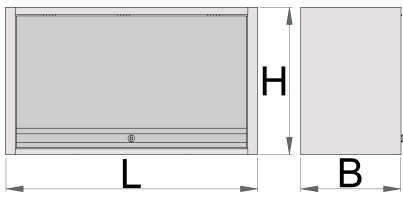

## Product features

- Materiali: fletë metalike
- mbyllja e derës me një bravë dhe çelës të palosshëm
- bravë me çelës dhe varëse
- veshura me llak e mjedisit me kadmium dhe të çojë ngjyra falas
- Kapaciteti maksimal i ngarkesës së një kabinetit të varur me gjatësi 1000 mm është 40 kg, dhe atyre me gjatësi 1250 mm dhe 1500 mm është 50 kg. Kapaciteti i ngarkesës së raftit është 15 kg.
- dyert që ngrihen nga një mekanizëm teleskopik
- një mbajtëse ndriçimi vendoset në pjesën e poshtme të kabinetit të veglave
- Dy opsione montimi - në këmbën mbështetëse të tryezës modulare të punës ose në mur. Për montim në mur është përfshirë një mbajtës shtesë.

	L	B	H	
627088	1000	350	510	22400
627089	1250	350	510	25000
627090	1500	350	510	31200

\* Imazhet e produkteve janë simbolike. Të gjitha dimensionet janë në mm, pesha në gram. Të gjitha dimensionet e listuara mund të ndryshojnë në tolerancë.