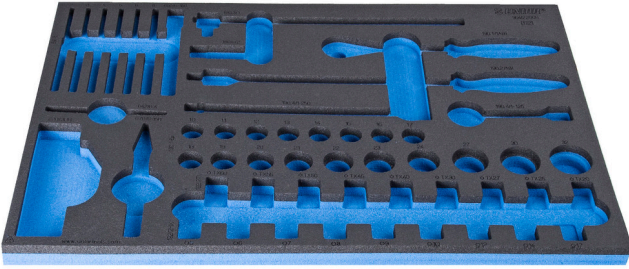

964/22SOS için SOS alet tepsisi

VI964/22SOS

Profiles

940E
940EV
920PLUS

3/3

564 x 364 x 30

620897

L

564

B

364

H

30

134

* Ürünlerin resimleri semboliktir. Bütün boyutlar mm ve ağırlık gram cinsindedir.