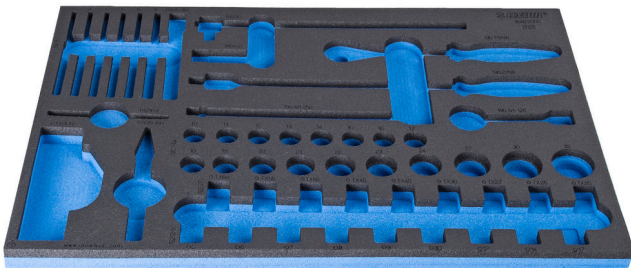

# Vložek SOS za 964/22SOS

vI964/22SOS

## Profili

940E  
940EV  
920PLUS

3/3

564 x 364 x 30

620897

L

564

B

364

H

30

134

\* Slike proizvodov so simbolične. Vse dimenzije so v mm, masa v g. Vse navedene dimenzije lahko odstopajo v tolerančnih merah.