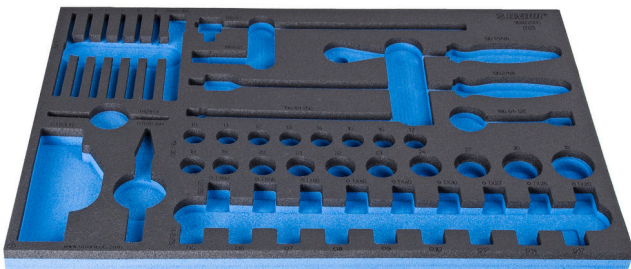

# SOS zásobník pre gola sady 1/2" a 1/4"

VI964/22SOS

## Profiles

620897

L

564

B

364

H

30