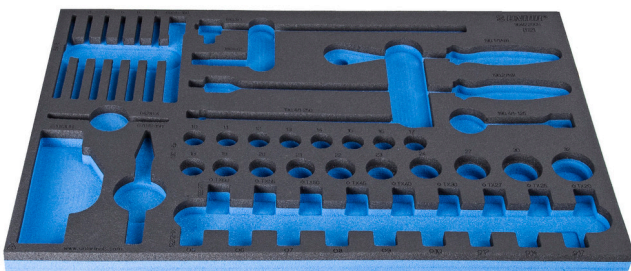

SOS-ложемент для набора инструментов арт. 964/22SOS

VI964/22SOS

Профили

620897

L

564

B

364

H

30

134

* Изображения продуктов носят демонстрационный характер. Все размеры указаны в миллиметрах, вес в граммах.