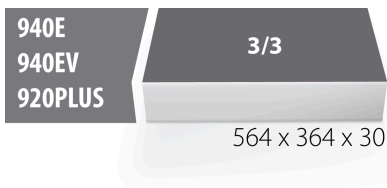

SOS-ложемент для набора инструментов арт. 964/22SOS

VI964/22SOS

Профили

620897

L

564

B

364

H

30

134

* Изображения продуктов носят демонстрационный характер. Все размеры указаны в миллиметрах, вес в граммах.