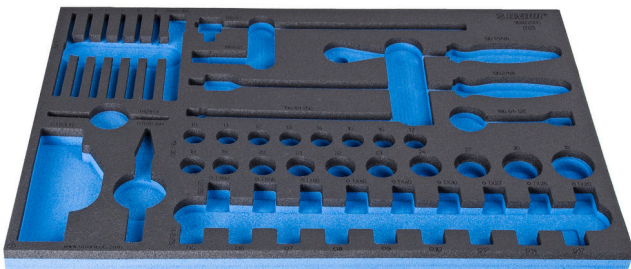

# Modul SOS pentru capete chei tubulare 1/2" si 1/4

VI964/22SOS

## Profile

620897

L

564

B

364

H

30

134

\* Imaginea produsului este simbolica. Toate dimensiunile sunt exprimate în mm, greutatea în grame.