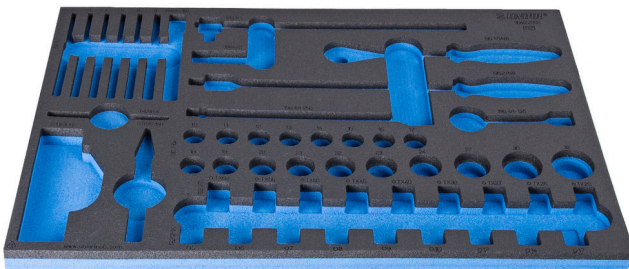

Wkładka SOS do zestawu nasadek 1/2" i 1/4"

VI964/22SOS

Profile

940E
940EV
920PLUS

3/3

564 x 364 x 30

620897

L

564

B

364

H

30

134

* Przedstawiony wygląd produktu jest orientacyjny. Wszystkie wymiary są w mm, podana waga w gramach