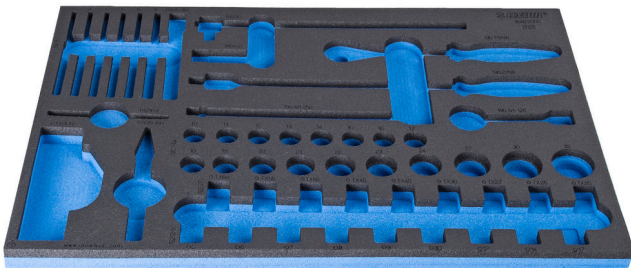

# SOS tool tray for 964/22SOS

VI964/22SOS

## Profielen

940E  
940EV  
920PLUS

3/3

564 x 364 x 30

620897

L

564

B

364

H

30

134

\* Afbeeldingen van producten zijn symbolisch. Alle afmetingen zijn in mm en gewicht in gram. Alle vermelde afmetingen kunnen variëren in tolerantie.