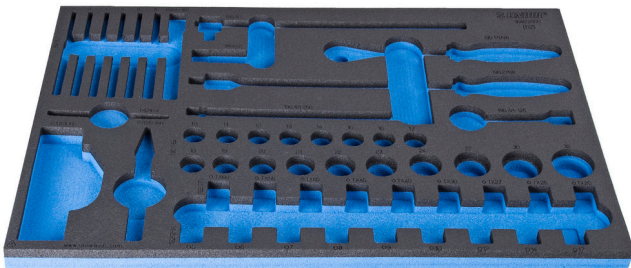

SOS влошка за 964/22 SOS

vI964/22SOS

Profiles

940E
940EV
920PLUS

3/3

564 x 364 x 30

620897

L

564

B

364

H

30

134

* Сликите на производите се симболични. Сите димензии се во мм, тежината е во грамови. Сите наведени димензии може да се разликуваат во ниво на толеранција