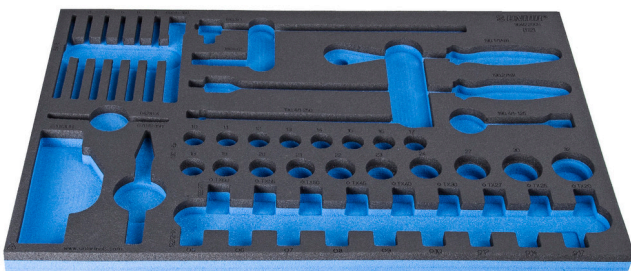

Vassoio portautensili SOS per 964/22SOS

VI964/22SOS

Profili

940E
940EV
920PLUS

3/3

564 x 364 x 30

620897

L

564

B

364

H

30

134

* Le immagini dei prodotti sono puramente simboliche. Tutte le dimensioni sono in mm, peso in grammi.