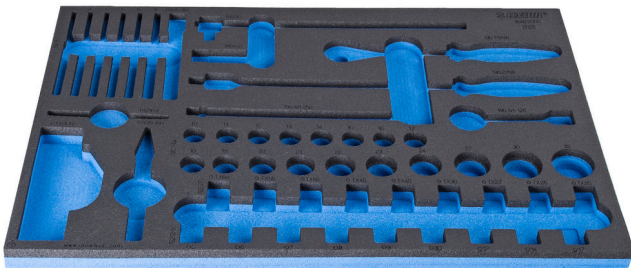

SOS uložak za art. 964/22SOS

VI964/22SOS

Profil

940E
940EV
920PLUS

3/3

564 x 364 x 30

620897

L

564

B

364

H

30

134

* Slike proizvoda su simbolične. Sve dimenzije su u mm, masa je u g.