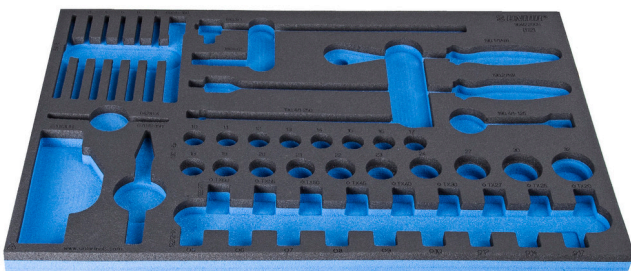

# SOS - Moduleinsatz für BI Steckschlüssel-Set 1/2 Zoll

VI964/22SOS

## Profile

620897

L

564

B

364

H

30

134

\* Bilder von Produkten sind Symbolfotos. Abmessungen sind in mm, Gewichte in Gramm.