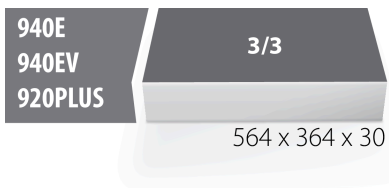

Module mousse SOS vide pour 964/22SOS

VI964/22SOS

Profils

620897

L

564

B

364

H

30

134

* Les images des produits ne sont pas contractuelles. Toutes les dimensions sont en mm, les poids en grammes.