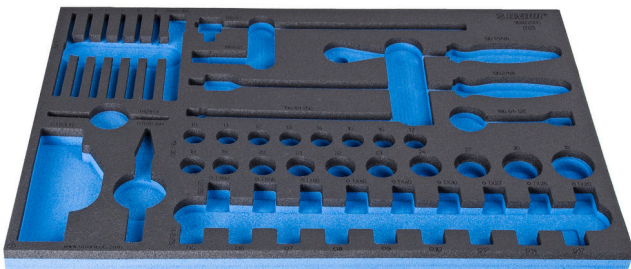

Module mousse SOS vide pour 964/22SOS

VI964/22SOS

Profils

620897

L

564

B

364

H

30

134

* Les images des produits ne sont pas contractuelles. Toutes les dimensions sont en mm, les poids en grammes.