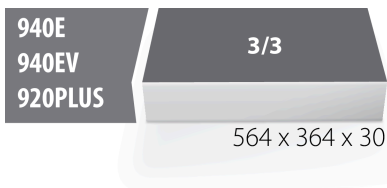

Module mousse SOS vide pour 964/22SOS

VI964/22SOS

Profils

620897

L

564

B

364

H

30

134

* Les images des produits ne sont pas contractuelles. Toutes les dimensions sont en mm, les poids en grammes.