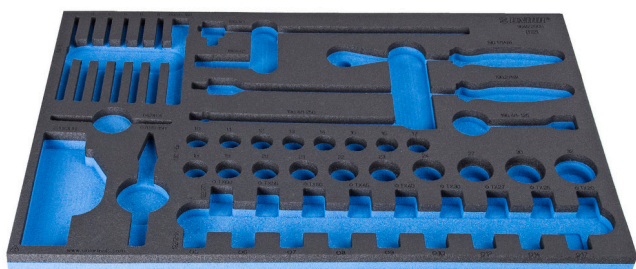

SOS zásobník pro 964/22SOS

VI964/22SOS

Profily

620897

L

564

B

364

H

30

134

* Obrázky produktů jsou symbolické. Všechny rozměry jsou v mm a hmotnost v gramech. Všechny uvedené rozměry se mohou lišit v toleranci.