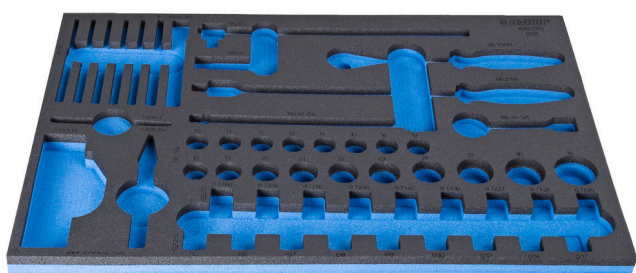

# SOS подложка за комплект вложки 1/2"

VI964/22SOS

## Профили

620897

L

564

B

364

H

30

134

\* Снимките на продуктите са символични. Всички размери са в мм., теглото е в грамаве .