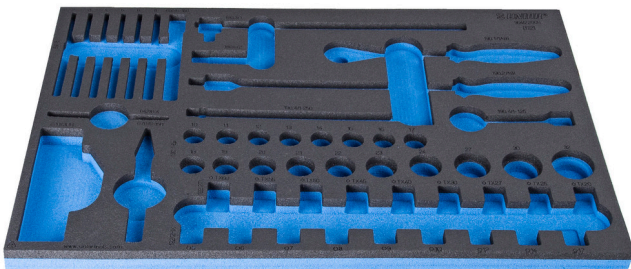

SOS - Moduleinsatz für BI Steckschlüssel-Set 1/2 Zoll

VI964/22SOS

Profile

620897

L

564

B

364

H

30

134

* Bilder von Produkten sind Symbolfotos. Abmessungen sind in mm, Gewichte in Gramm.