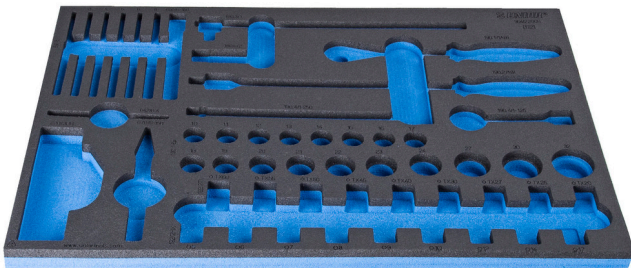

SOS mjet tabaka për 964/22SOS

vI964/22SOS

Profiles

940E
940EV
920PLUS

3/3

564 x 364 x 30

620897

L

564

B

364

H

30

134

* Imazhet e produkteve janë simbolike. Të gjitha dimensionet janë në mm, pesha në gram. Të gjitha dimensionet e listuara mund të ndryshojnë në tolerancë.