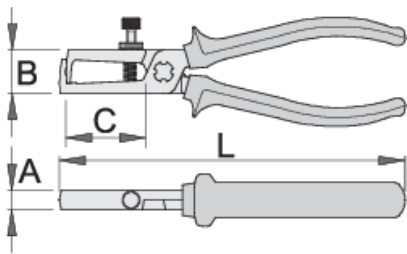

# Клещи заголвачки VI

478/1VI

## Параметри на продукта

- материал: специална инструментална стомана
- ковани, изцяло закалени
- режещите части индуктивно закалени
- полирани
- хромирани в съответствие със стандарт ISO 1456:2009
- ергономични двукомпонентни дръжки

## Предимства:

- пружина за отваряне
- заголване на проводници: от 0.6 - 10 mm<sup>2</sup>

	L		B	A	C	
607882	160	0.6 - 10	18	9	40	178

\* Снимките на продуктите са символични. Всички размери са в мм., теглото е в грамове .