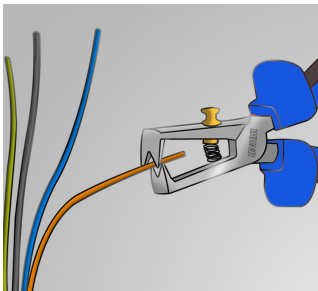

Употреба (снимки)

Свързани продукти

Клеци за заголване на кабели

Клеци заголвачки, изолирани

Клеци заголвачки VDEBI, изолирани