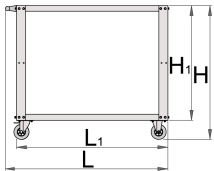

Voziček servisni

940T

Profili

Atributi izdelka

- Ergonomsko oblikovan, lahek in enostavno premičen servisni voziček
- Ta servisni voziček industrijske kakovosti je najboljša izbira za garaže, mehanične delavnice in skladišča.
- Uporabniku omogoča enostaven prenos in dosegljivost orodij ter ostalih delovnih pripomočkov po celotnem delovnem območju ter samo dosegljivost orodja med opravljanjem naloge.
- Voziček nudi organiziran in vnaprej načrtovan pristop k nalogam, ter s tem boljšo učinkovitost, produktivnost in udobje pri samem delu.
- Vodoodporna zgornja polica omogoča preprost dostop do orodja in ostalih pripomočkov na primerni delovni višini, medtem ko spodnja polica nudi dodaten prostor za shranjevanje.
- Vsaka polica je zasnovana za maksimalno obremenitev 100 kg, zgornja polica zaščitena tudi s protizdrsno podlago, ki je odporna na udarce.

Specifikacija:

- Skupna maksimalna obremenitev 200 kg. Največ 100 kg na polico.
- Dimenzija v sestavljeni obliki: 1072 x 600 x 887 mm
- Dimenzija v zapakirani obliki: 1020 x 635 x 190 mm

Barcode	L	B	H	L1	H1	Weight
627351	1072	600	887	1000	760	30000

* Slike proizvodov so simbolične. Vse dimenzije so v mm, masa v g. Vse navedene dimenzije lahko odstopajo v tolerančnih merah.

Uporaba (slike)

Accessories

Polica za 940T

Rezervni deli

Garnitura koles

Related products