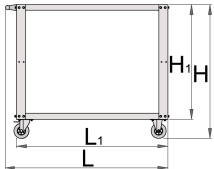

Technische Daten:

- Tragfähigkeit gesamt 200 kg, 100 kg pro Regalbrett
- Abmessungen montiert: 1072 x 600 x 887mm
- Abmessungen verpackt: 1020 x 635 x 190mm

Barcode	L	B	H	L1	H1	Weight
627351	1072	600	887	1000	760	30000

\* Bilder von Produkten sind Symbolfotos. Abmessungen sind in mm, Gewichte in Gramm.