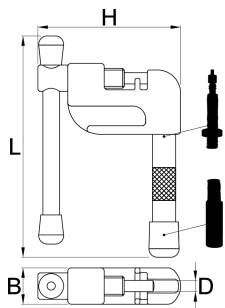

Mini nástroj na řetěz

1647/5MINI

Profily

Vlastnosti produktu

- Nástroj Mini Chain + je váš ideální společník na kolo, bez ohledu na styl jízdy nebo pohonnou jednotku, kterou používáte. Nástroj pracuje na všech sadách pohonů od 5 do 11 rychlostních stupňů jako naše profesionální nářadí. I přes malou velikost je to více než jen řetězový nástroj - jeho rukojeť se zdvojnásobí ve funkci klíče na ventily Schrader a Presta.

627100

D

6,8

B

11

L

67

H

43

53

* Obrázky produktů jsou symbolické. Všechny rozměry jsou v mm a hmotnost v gramech. Všechny uvedené rozměry se mohou lišit v toleranci.