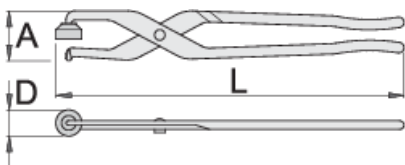

Клешти за федер на сопирачка

431/2

Profiles

Product features

- материјал: специјален хром ванадиум челик
- ковани, целосно појачани и калени
- калени челюсти, хромирана површина

601554

L

325

A

53

∅D

25

423

* Сликите на производите се симболични. Сите димензии се во мм, тежината е во грамови. Сите наведени димензии може да се разликуваат во ниво на толеранција

Usage (pictures)