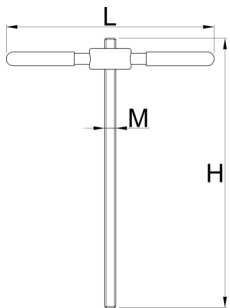

Рукоятка с резьбовой шпилькой для 1721

1721.4

Профили

627264

197

M

M8

L

150

H

195

* Изображения продуктов носят демонстрационный характер. Все размеры указаны в миллиметрах, вес в граммах.