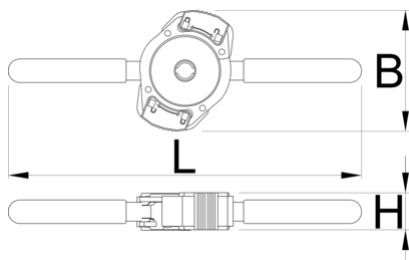

Rychloupínacia rukoväť pre 1721

1721.3

Profiles

626560

160

* Obrázky sú symbolické. Všetky rozmery sú v mm, hmotnosť je v g. Všetky udané rozmery sa môžu líšiť v rámci tolerancie.