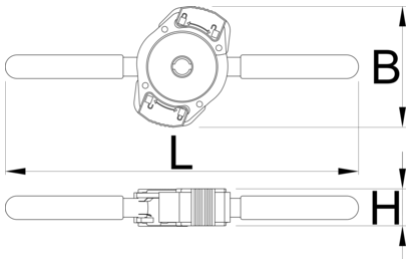

Quick slide handle for 1721

1721.3

Profile

626560

160

* Imaginea produsului este simbolica. Toate dimensiunile sunt exprimate în mm, greutatea în grame.