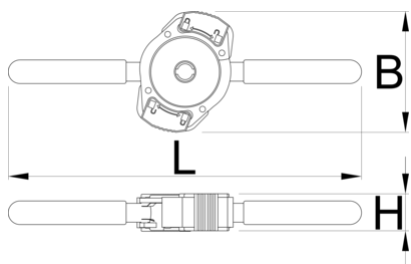

Rączka szybkiego przesuwu do 1721

1721.3

Profile

626560

160

* Przedstawiony wygląd produktu jest orientacyjny. Wszystkie wymiary są w mm, podana waga w gramach