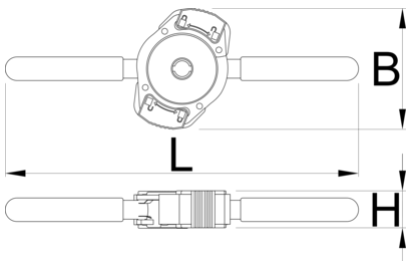

Брза клизна рачка за 1721

1721.3

Profiles

626560

160

* Сликите на производите се симболични. Сите димензии се во мм, тежината е во грамови. Сите наведени димензии може да се разликуваат во ниво на толеранција