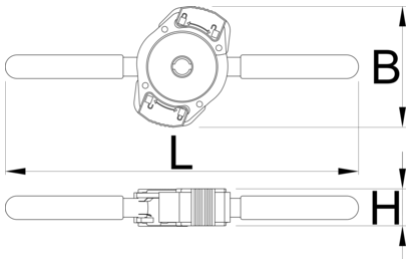

# Quick slide handle for 1721

1721.3

## Profili

626560

160

\* Slike proizvoda su simbolične. Sve dimenzije su u mm, masa je u g.