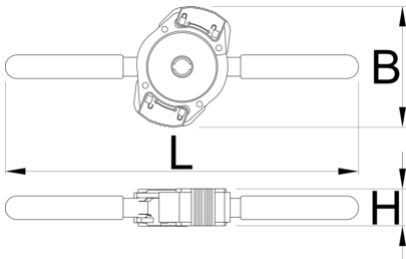

Quick slide handle for 1721

1721.3

Προφίλ

626560

160

* Οι εικόνες των προϊόντων είναι συμβολικές. Όλες οι διαστάσεις είναι σε mm, το βάρος είναι σε γραμμάρια. Όλες οι αναφερόμενες διαστάσεις μπορεί να διαφέρουν σε ανοχές.