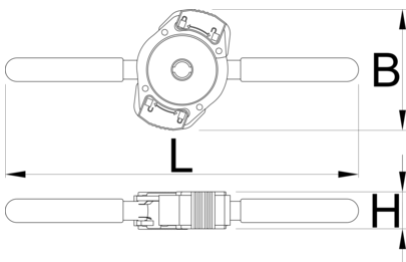

# Schnell-Lösegriff für Lagereinpress-Set 1721

1721.3

## Profile

626560

160

\* Bilder von Produkten sind Symbolfotos. Abmessungen sind in mm, Gewichte in Gramm.