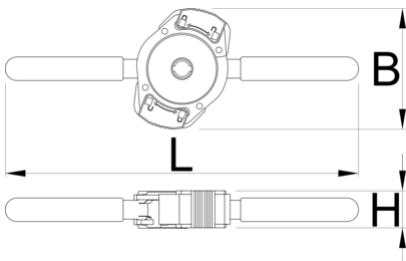

Manija deslizante rápida para 1721

1721.3

Perfiles

626560

160

* Las imágenes de los productos son simbólicas. Todas las dimensiones son en mm, peso en gramos.